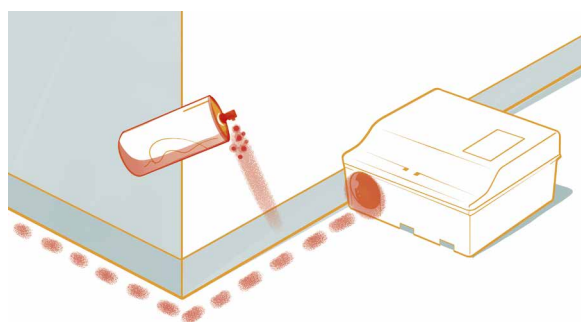

TOPICIDI

RAT SPRAY®

Attrattivo per roditori spray

CARATTERISTICHE:

Attrattivo alimentare non tossico, pensato per ambienti come magazzini, supermercati, aziende alimentari ed in generale ovunque sia necessario effettuare un rapido contenimento di eventuali infestazioni murine.

La durata varia tra i 7 e 10 giorni in funzione dei parametri ambientali.

TARGET

Rattus rattus, *Rattus norvegicus*, *Mus musculus*

MODO D'USO

L'attrattivo spray in bombola ha una doppia funzione:

- attrae le specie target verso un determinato punto o lungo un determinato percorso, facilitando così l'ingresso all'interno degli erogatori d'esca;
- Potenzia la capacità di cattura di trappole a scatto, piastre collanti e trappole meccaniche a cattura singola o multipla.

Possono essere tranquillamente usati anche all'interno di industrie alimentari in quanto privi di allergeni al loro interno.

Rat spray è disponibile in **due aromi**:

- nocciola
- anice

NOTE

Per un corretto uso del prodotto attenersi scrupolosamente a quanto riportato in etichetta.

Dati Tecnici

Aroma	Nocciola o Anice
Confezione	Scatole da 12 pz
Codice	811-NO (Nocciola) 811-AN (Anice)